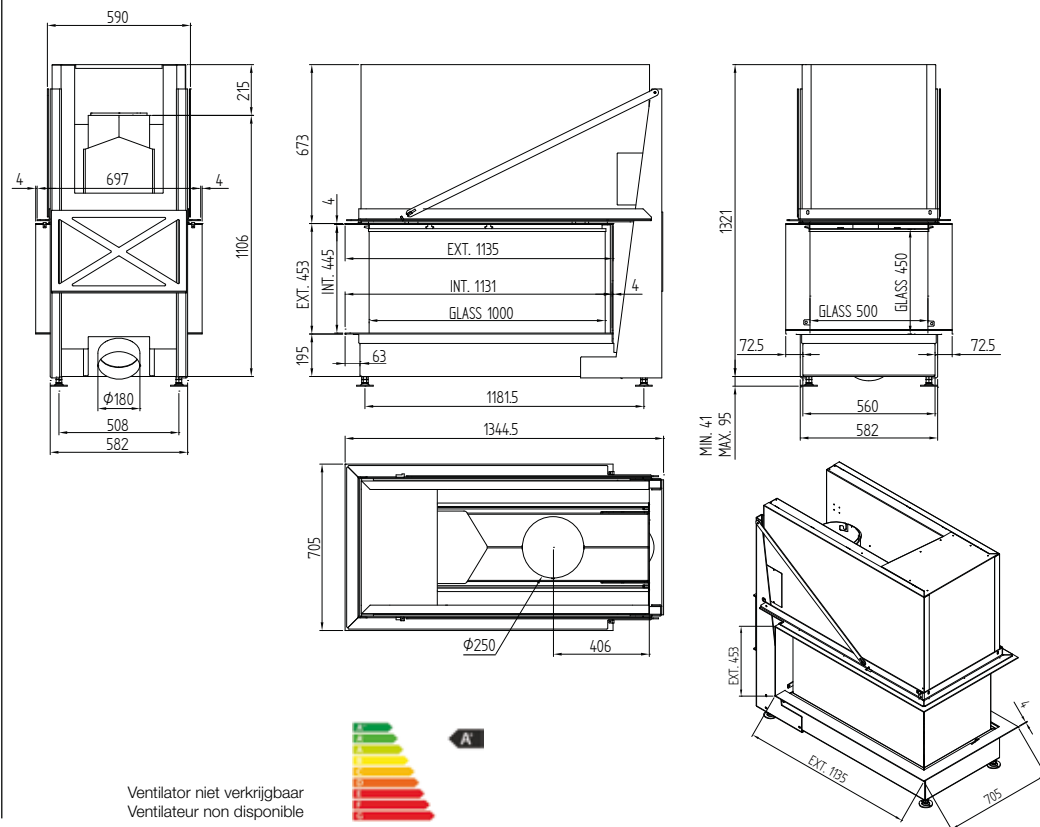

Luna 1000 RD Diamond

Ventilator niet verkrijgbaar
Ventilateur non disponible

vermogen / puissance	4 - 14 kW
rendement / rendement	82 %
gewicht / poids	330 kg
rookkanaal / conduit	Ø 250 mm
schouwpoten / boisseaux	250/250

Automatische deur en vonkenscherm niet verkrijgbaar
Porte automatique et parre-feu non disponible

vermogen / puissance	5 - 15 kW
rendement / rendement	81 %
gewicht / poids	380 kg
rookkanaal / conduit	Ø 250 mm
schouwpoten / boisseaux	250/250

Automatische deur en vonkenscherm niet verkrijgbaar
Porte automatique et parre-feu non disponible