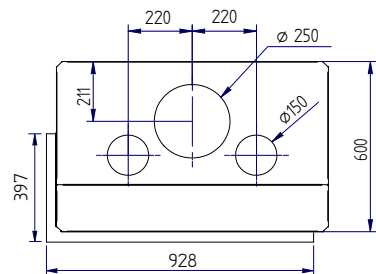

# Luna 900 CL/CR Diamond

Plan = Luna 900 CL

vermogen / puissance	9 - 15 kW
rendement / rendement	79 %
gewicht / poids	300 kg
rookkanaal / conduit	Ø 250 mm
schouwpoten / boisseaux	200/200

Automatische deur en vonkenscherm niet verkrijgbaar  
 Porte automatique et parre-feu non disponible