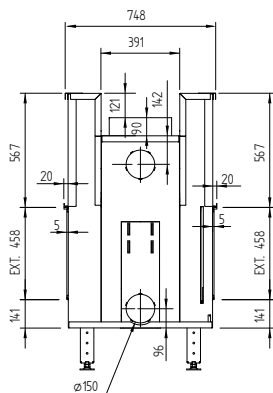

Luna 1150 DH Diamond (Plus)

doorkijk / double face

Ventilator niet verkrijgbaar
Ventilateur non disponible

vermogen / puissance	7 - 16 kW
rendement / rendement	75 %
gewicht / poids	345 kg
afwerkingsmaat / dimensions visibles	1079x442 mm
rookkanaal / conduit	Ø 300 mm
schouwpoten / boisseaux	250/250