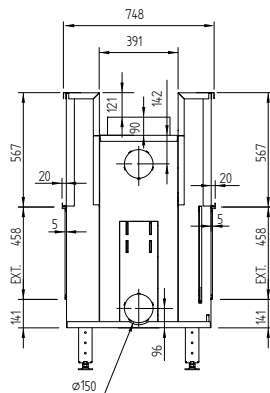

Luna 850 DH Diamond (Plus)

doorkijk / double face

Ventilator niet verkrijgbaar
Ventilateur non disponible

vermogen / puissance	6 - 12 kW
rendement / rendement	76 %
gewicht / poids	280 kg
afwerkingsmaat / dimensions visibles	779x442 mm
rookkanaal / conduit	$\varnothing 300$ mm
schouwpoten / boisseaux	250/250