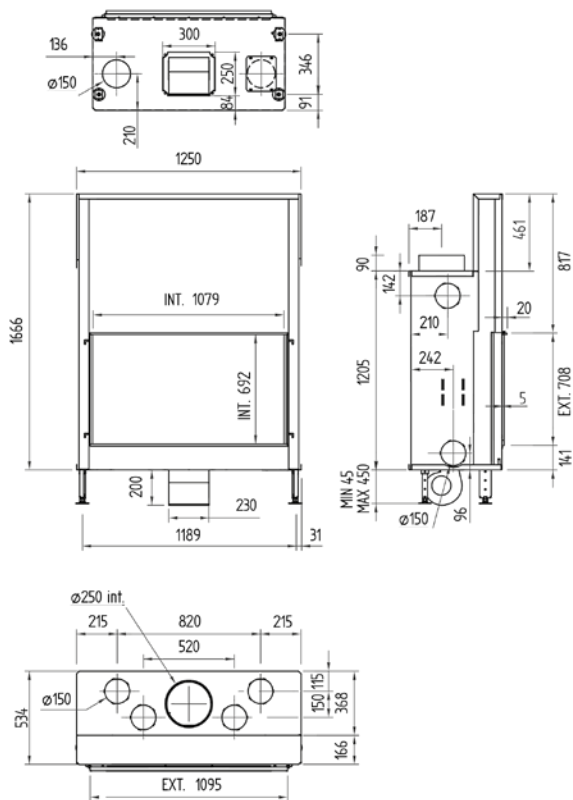

# Luna 1000 V Diamond (Plus)

vermogen / puissance	8 - 16 kW
rendement / rendement	79 %
gewicht / poids	290 kg
afwerkingsmaat / dimensions visibles	929x692 mm
rookkanaal / conduit	$\varnothing$ 250 mm
schouwpoten / boisseaux	200/200

# Luna 1150 V Diamond (Plus)

vermogen / puissance	9 - 18 kW
rendement / rendement	78 %
gewicht / poids	320 kg
afwerkingsmaat / dimensions visibles	1079x692 mm
rookkanaal / conduit	Ø 250 mm
schouwpoten / boisseaux	200/200