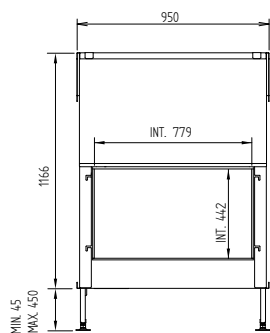

Luna 850 DH Diamond (Plus)

doorkijk / double face

Ventilator niet verkrijgbaar
Ventilateur non disponible

vermogen / puissance	6 - 12 kW
rendement / rendement	76 %
gewicht / poids	280 kg
afwerkingsmaat / dimensions visibles	779x442 mm
rookkanaal / conduit	$\varnothing 300$ mm
schouwpoten / boisseaux	250/250