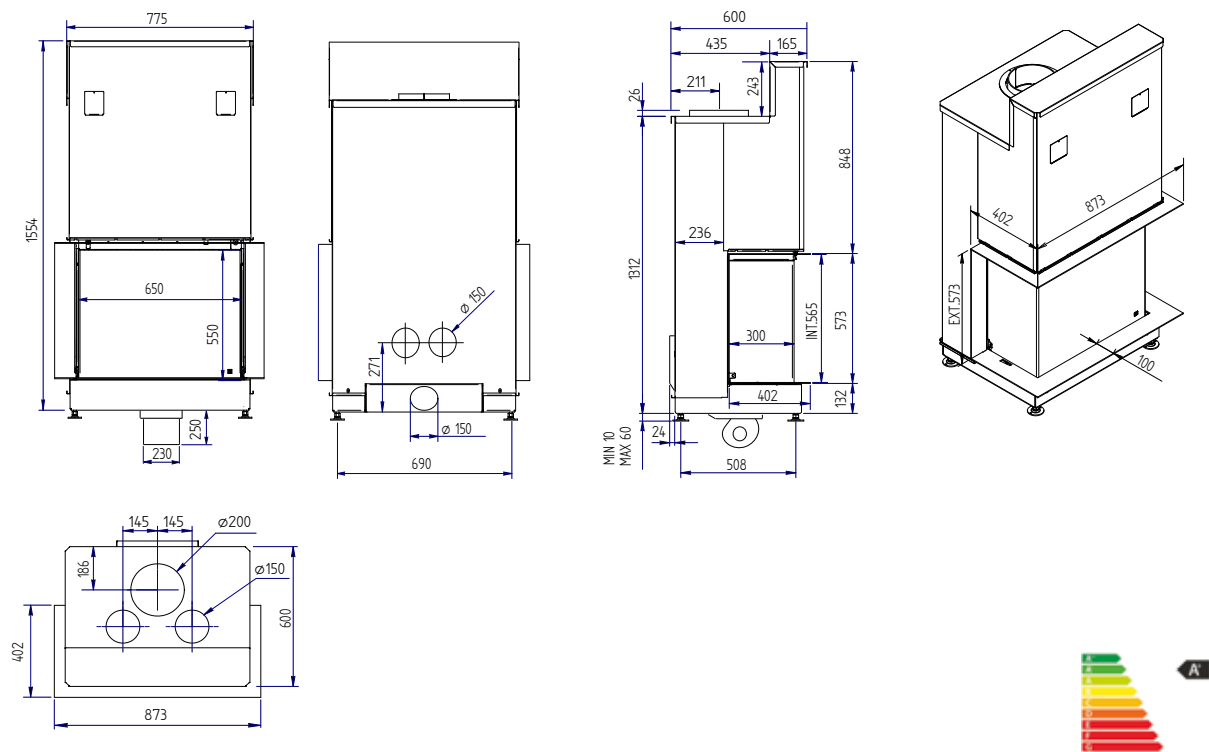

Luna 800 DC Diamond

vermogen / puissance	7 - 12 kW
rendement / rendement	76 %
gewicht / poids	240 kg
rookkanaal / conduit	$\text{Ø} 200 \text{ mm}$
schouwpoten / boisseaux	200/200

Automatische deur en vonkenscherm niet verkrijgbaar
Porte automatique et parre-feu non disponible