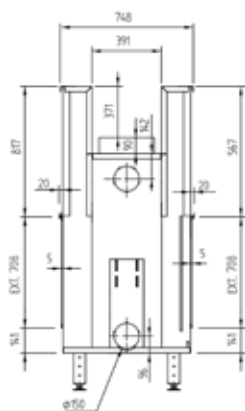

Luna 1000 DV Diamond (Plus)

doorkijk / double face

Ventilator niet verkrijgbaar
Ventilateur non disponible

vermogen / puissance	7 - 16 kW
rendement / rendement	75 %
gewicht / poids	370 kg
afwerkingsmaat / dimensions visibles	929x692 mm
rookkanaal / conduit	Ø 300 mm
schouwpoten / boisseaux	250/250