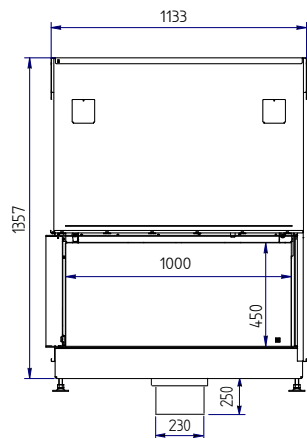

Luna 1100 CL/CR Diamond

Plan = Luna 1100 CL