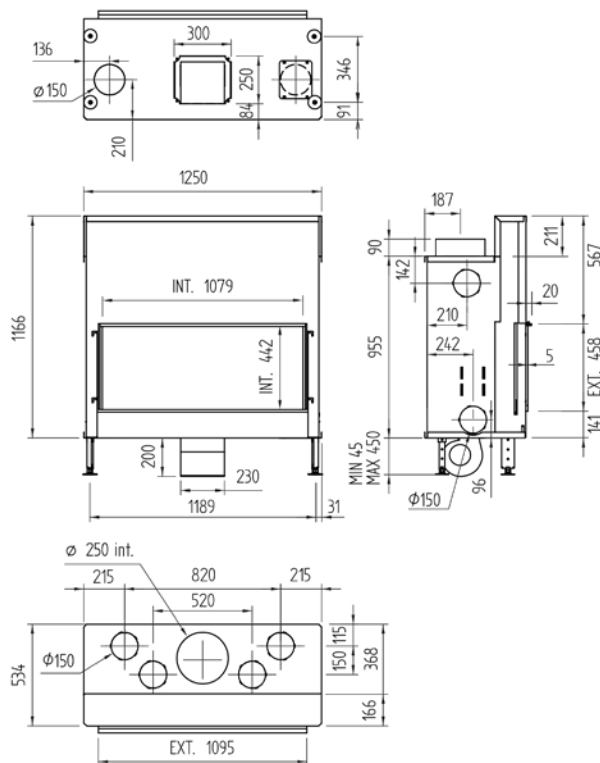

# Luna 1000 H Diamond (Plus)

vermogen / puissance	5 - 14 kW
rendement / rendement	82 %
gewicht / poids	245 kg
afwerkingsmaat / dimensions visibles	929x442mm
rookkanaal / conduit	Ø 250 mm
schouwpoten / boisseaux	200/200

# Luna 1150 H Diamond (Plus)

vermogen / puissance	6 - 15 kW
rendement / rendement	82 %
gewicht / poids	270 kg
afwerkingsmaat / dimensions visibles	1079x442 mm
rookkanaal / conduit	Ø 250 mm
schouwpoten / boisseaux	200/200