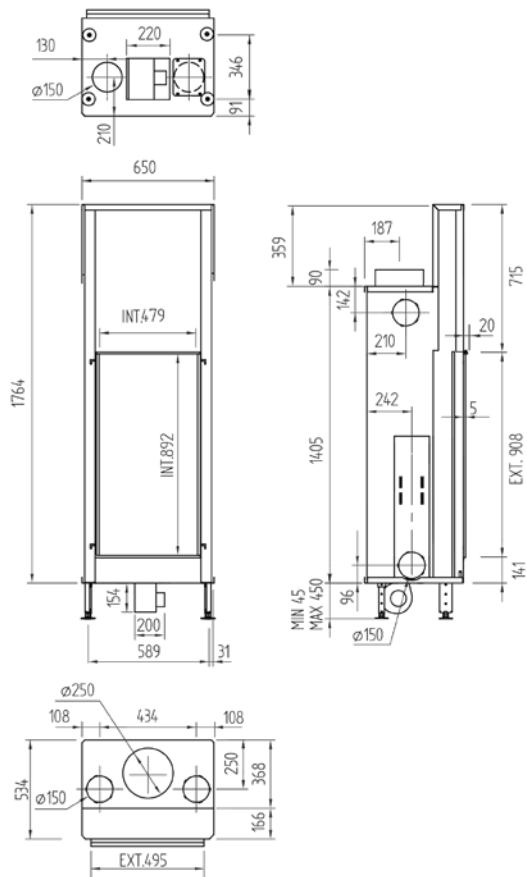

Luna 550 V Diamond (Plus)

Bij dit model zijn vonkenscherm en gietijzeren achterwand niet mogelijk
Pour ce model, le pare-feu et la décoration intérieur fonte est non disponible

vermogen / puissance	5 - 12 kW
rendement / rendement	80 %
gewicht / poids	230 kg
afwerkingsmaat / dimensions visibles	479x892 mm
rookkanaal / conduit	$\varnothing 250$ mm
schouwpoten / boisseaux	200/200