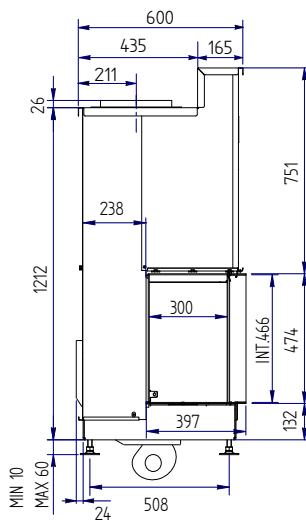

# Luna 900 CL/CR Diamond

Plan = Luna 900 CL

vermogen / puissance	9 - 15 kW
rendement / rendement	79 %
gewicht / poids	300 kg
rookkanaal / conduit	Ø 250 mm
schouwpoten / boisseaux	200/200

Automatische deur en vonkenscherm niet verkrijgbaar  
 Porte automatique et parre-feu non disponible