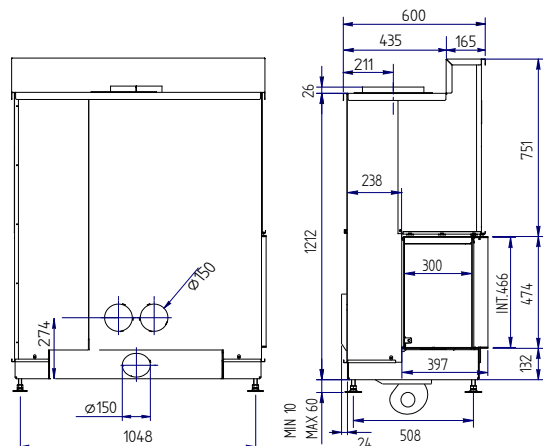

Luna 1100 CL/CR Diamond

Plan = Luna 1100 CL