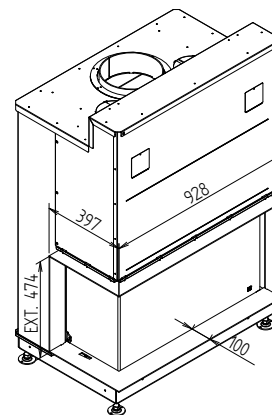

Luna 900 CL/CR Diamond

Plan = Luna 900 CL

vermogen / puissance	9 - 15 kW
rendement / rendement	79 %
gewicht / poids	300 kg
rookkanaal / conduit	Ø 250 mm
schouwpoten / boisseaux	200/200

Automatische deur en vonkenscherm niet verkrijgbaar
Porte automatique et parre-feu non disponible