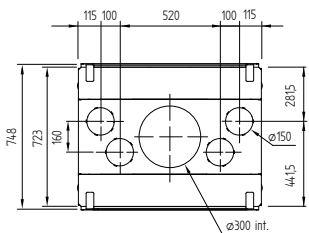

Luna 850 DV Diamond (Plus)

doorkijk / double face

Ventilator niet verkrijgbaar
Ventilateur non disponible

vermogen / puissance	5 - 14 kW
rendement / rendement	76 %
gewicht / poids	330 kg
afwerkingsmaat / dimensions visibles	779x652 mm
rookkanaal / conduit	Ø 300 mm
schouwpoten / boisseaux	250/250