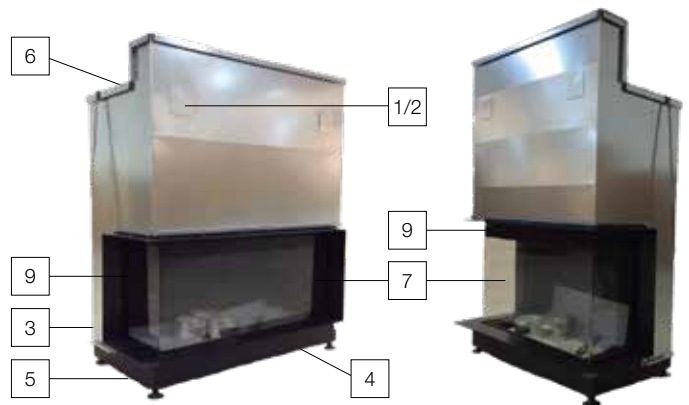

Luna Diamond CL/CR/DC

1. Klepje voor ontgrendeling liftdeur
2. Ontgrendeling van de liftdeur
3. Directe aansluiting van verse lucht op het toestel. Op die manier hebben we afzonderlijke kanalen voor de verbrandingslucht (in de haard) en de convectielucht (in de huiskamer).
4. Manuele regeling voor de toevoer van primaire lucht voor de verbranding
5. Ingang convectielucht
6. Warme lucht uitgangen
7. Gebruiksvriendelijke schoonmaak van het venster. Dit schuift horizontaal vooruit.
8. Standaard geleverd met in de hoogte regelbare poten
9. Hendel voor sportieve stand (bevindt zich in bovenste hoek)
10. Ventilator adaptor

1. Couverture pour le déverrouillage la porte escamotable
2. Déverrouillage de la porte escamotable
3. Entrée d'air primaire directement raccordée au foyer. Ceci nous permet d'avoir une admission d'air pour la combustion (dans le foyer) indépendante de l'air de convection (dans le salon-séjour).
4. Réglage manuel de clapet de la combustion
5. Arrivée d'air de convection
6. Sorties d'air chaud
7. Accès pratique pour le nettoyage de la vitre. Celle-ci s'ouvre horizontale
8. Livré standard avec pieds réglables en hauteur
9. Mode sportif (se trouve dans le coin)
10. Adaptateur ventilateur