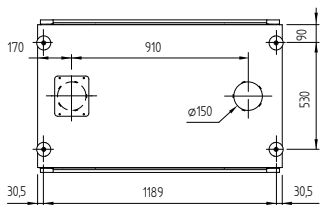

Luna 1150 DH Diamond (Plus)

doorkijk / double face

Ventilator niet verkrijgbaar
Ventilateur non disponible

vermogen / puissance	7 - 16 kW
rendement / rendement	75 %
gewicht / poids	345 kg
afwerkingsmaat / dimensions visibles	1079x442 mm
rookkanaal / conduit	Ø 300 mm
schouwpoten / boisseaux	250/250