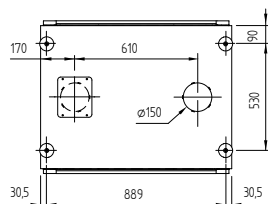

Luna 850 DH Diamond (Plus)

doorkijk / double face

Ventilator niet verkrijgbaar
Ventilateur non disponible

vermogen / puissance	6 - 12 kW
rendement / rendement	76 %
gewicht / poids	280 kg
afwerkingsmaat / dimensions visibles	779x442 mm
rookkanaal / conduit	$\varnothing 300$ mm
schouwpoten / boisseaux	250/250