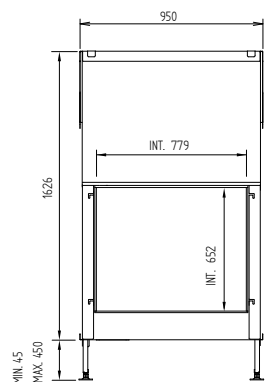

Luna 850 DV Diamond (Plus)

doorkijk / double face

Ventilator niet verkrijgbaar
Ventilateur non disponible

vermogen / puissance	5 - 14 kW
rendement / rendement	76 %
gewicht / poids	330 kg
afwerkingsmaat / dimensions visibles	779x652 mm
rookkanaal / conduit	Ø 300 mm
schouwpoten / boisseaux	250/250