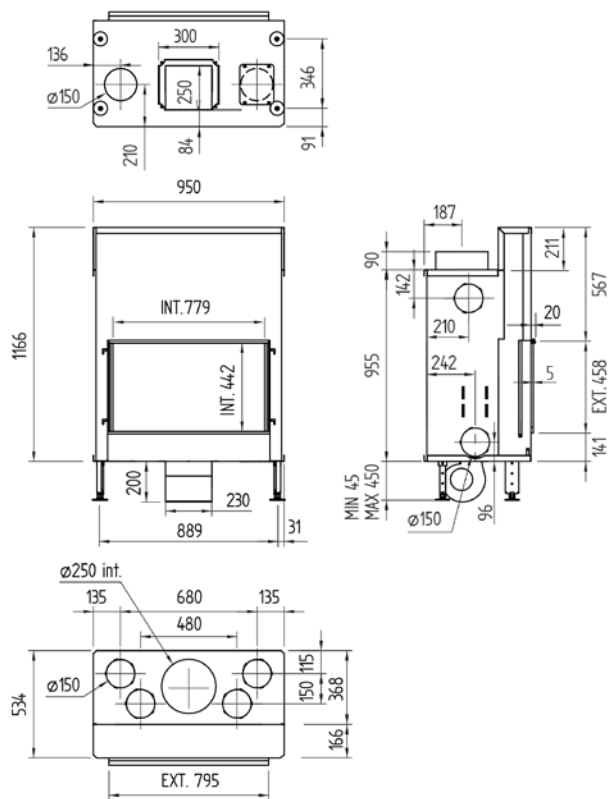

# Luna 700 H Diamond (Plus)

vermogen / puissance	4 - 12 kW
rendement / rendement	84 %
gewicht / poids	190 kg
afwerkingsmaat / dimensions visibles	629x442 mm
rookkanaal / conduit	Ø 200 mm
schouwpoten / boisseaux	200/200

# Luna 850 H Diamond (Plus)

vermogen / puissance	5 - 13 kW
rendement / rendement	83 %
gewicht / poids	220 kg
afwerkingsmaat / dimensions visibles	779x442 mm
rookkanaal / conduit	Ø 250 mm
schouwpoten / boisseaux	200/200

# Luna 1000 H Diamond (Plus)

vermogen / puissance	5 - 14 kW
rendement / rendement	82 %
gewicht / poids	245 kg
afwerkingsmaat / dimensions visibles	929x442mm
rookkanaal / conduit	Ø 250 mm
schouwpoten / boisseaux	200/200