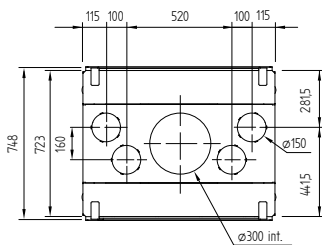

Luna 850 DH Diamond (Plus)

doorkijk / double face

Ventilator niet verkrijgbaar
Ventilateur non disponible

vermogen / puissance	6 - 12 kW
rendement / rendement	76 %
gewicht / poids	280 kg
afwerkingsmaat / dimensions visibles	779x442 mm
rookkanaal / conduit	$\varnothing 300$ mm
schouwpoten / boisseaux	250/250