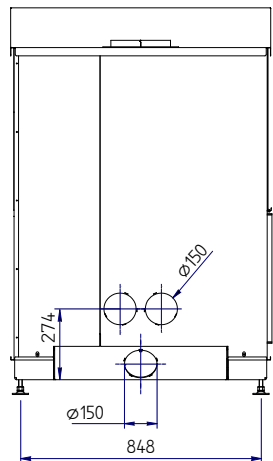

# Luna 900 CL/CR Diamond

Plan = Luna 900 CL

vermogen / puissance	9 - 15 kW
rendement / rendement	79 %
gewicht / poids	300 kg
rookkanaal / conduit	Ø 250 mm
schouwpoten / boisseaux	200/200

Automatische deur en vonkenscherm niet verkrijgbaar  
 Porte automatique et parre-feu non disponible