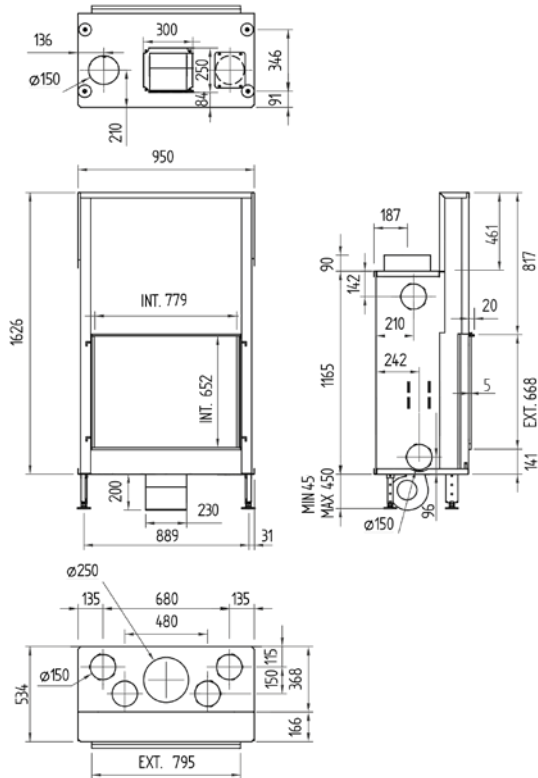

# Luna 1300 H Diamond (Plus)

vermogen / puissance	7 - 16 kW
rendement / rendement	81 %
gewicht / poids	295 kg
afwerkingsmaat / dimensions visibles	1229x442 mm
rookkanaal / conduit	Ø 250 mm
schouwpoten / boisseaux	200/200

# Luna 550 V Diamond (Plus)

Bij dit model zijn vonkenscherm en gietijzeren achterwand niet mogelijk  
 Pour ce model, le pare-feu et la décoration intérieur fonte est non disponible

vermogen / puissance	5 - 12 kW
rendement / rendement	80 %
gewicht / poids	230 kg
afwerkingsmaat / dimensions visibles	479x892 mm
rookkanaal / conduit	$\varnothing 250$ mm
schouwpoten / boisseaux	200/200

# Luna 850 V Diamond (Plus)

vermogen / puissance	7 - 14 kW
rendement / rendement	80 %
gewicht / poids	260 kg
afwerkingsmaat / dimensions visibles	779x652 mm
rookkanaal / conduit	Ø 250 mm
schouwpoten / boisseaux	200/200