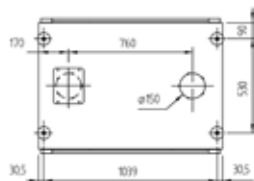

Luna 1000 DV Diamond (Plus)

doorkijk / double face

Ventilator niet verkrijgbaar
Ventilateur non disponible

vermogen / puissance	7 - 16 kW
rendement / rendement	75 %
gewicht / poids	370 kg
afwerkingsmaat / dimensions visibles	929x692 mm
rookkanaal / conduit	Ø 300 mm
schouwpoten / boisseaux	250/250