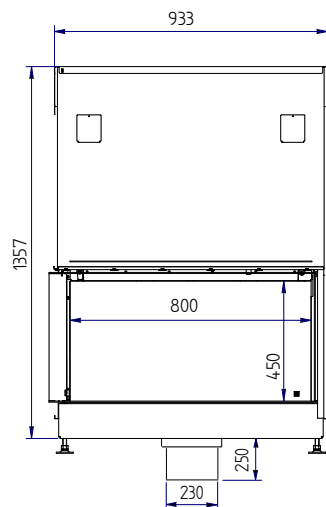

# Luna 900 CL/CR Diamond

Plan = Luna 900 CL

vermogen / puissance	9 - 15 kW
rendement / rendement	79 %
gewicht / poids	300 kg
rookkanaal / conduit	Ø 250 mm
schouwpoten / boisseaux	200/200

Automatische deur en vonkenscherm niet verkrijgbaar  
 Porte automatique et parre-feu non disponible