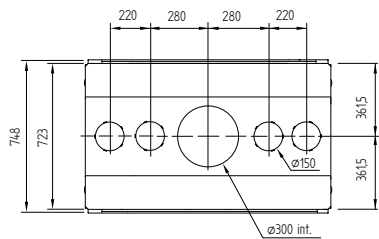

# Luna 1150 V Diamond (Plus)

vermogen / puissance	9 - 18 kW
rendement / rendement	78 %
gewicht / poids	320 kg
afwerkingsmaat / dimensions visibles	1079x692 mm
rookkanaal / conduit	Ø 250 mm
schouwpoten / boisseaux	200/200

# Luna 850 DH Diamond (Plus)

doorkijk / double face

Ventilator niet verkrijgbaar  
Ventilateur non disponible

vermogen / puissance	6 - 12 kW
rendement / rendement	76 %
gewicht / poids	280 kg
afwerkingsmaat / dimensions visibles	779x442 mm
rookkanaal / conduit	$\varnothing 300$ mm
schouwpoten / boisseaux	250/250

# Luna 1150 DH Diamond (Plus)

doorkijk / double face

Ventilator niet verkrijgbaar  
Ventilateur non disponible

vermogen / puissance	7 - 16 kW
rendement / rendement	75 %
gewicht / poids	345 kg
afwerkingsmaat / dimensions visibles	1079x442 mm
rookkanaal / conduit	Ø 300 mm
schouwpoten / boisseaux	250/250