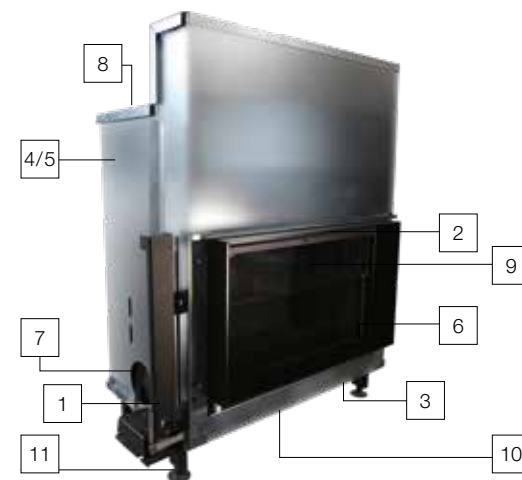

Garantie

- 8 jaar garantie op de algemene structuur
- 2 jaar garantie op de uitwisselbare onderdelen en rookklep
- 1 jaar garantie op de ventilatoren en de snelheidsvariator
- Geen garantie op glas, dichtingen en chamoflex platen

Luna Diamond (PLUS) H/V/DH/DV

1. Système automatique de la porte (uniquement pour Luna Diamond Plus)
2. Pare-feu métallique.
3. Entrée d'air primaire directement raccordée au foyer. Ceci nous permet d'avoir une admission d'air pour la combustion (dans le foyer) indépendante de l'air de convection (dans le salon-séjour). En option un accessoire pour plus de possibilités de raccord.
4. Clapet de fumée. Celui-ci se ferme et s'ouvre automatiquement avec la manipulation de la porte.
5. Système à déflecteurs. Ainsi nos appareils sont adaptés à toutes les cheminées et tous les tirages. Ce système diminue la perte de la chaleur et règle la chaleur générée par le combustible de manière plus efficace.
6. Réglage manuel du clapet de la combustion.
7. Arrivée d'air de convection.
8. Sorties d'air chaud.
9. Accès pratique pour le nettoyage de la vitre. Celle-ci s'ouvre à 45°.
10. Ventilateur (option).
11. Livré standard avec pieds réglables en hauteur.

Garantie

- 8 ans de garantie sur: la structure générale
- 2 ans de garantie sur: pièces amovibles internes
- 1 an de garantie sur: ventilateurs et variateur vitesse
- Pas de garantie sur: vitre, joints et plaques chamoflex