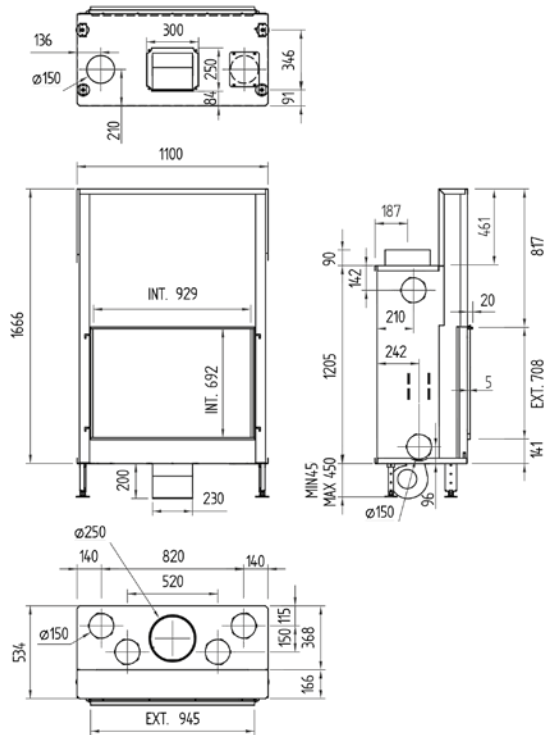

Luna 1000 V Diamond (Plus)