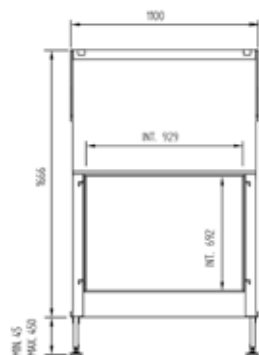

Luna 1000 DV Diamond (Plus)

doorkijk / double face

Ventilator niet verkrijgbaar
Ventilateur non disponible

vermogen / puissance	7 - 16 kW
rendement / rendement	75 %
gewicht / poids	370 kg
afwerkingsmaat / dimensions visibles	929x692 mm
rookkanaal / conduit	Ø 300 mm
schouwpoten / boisseaux	250/250