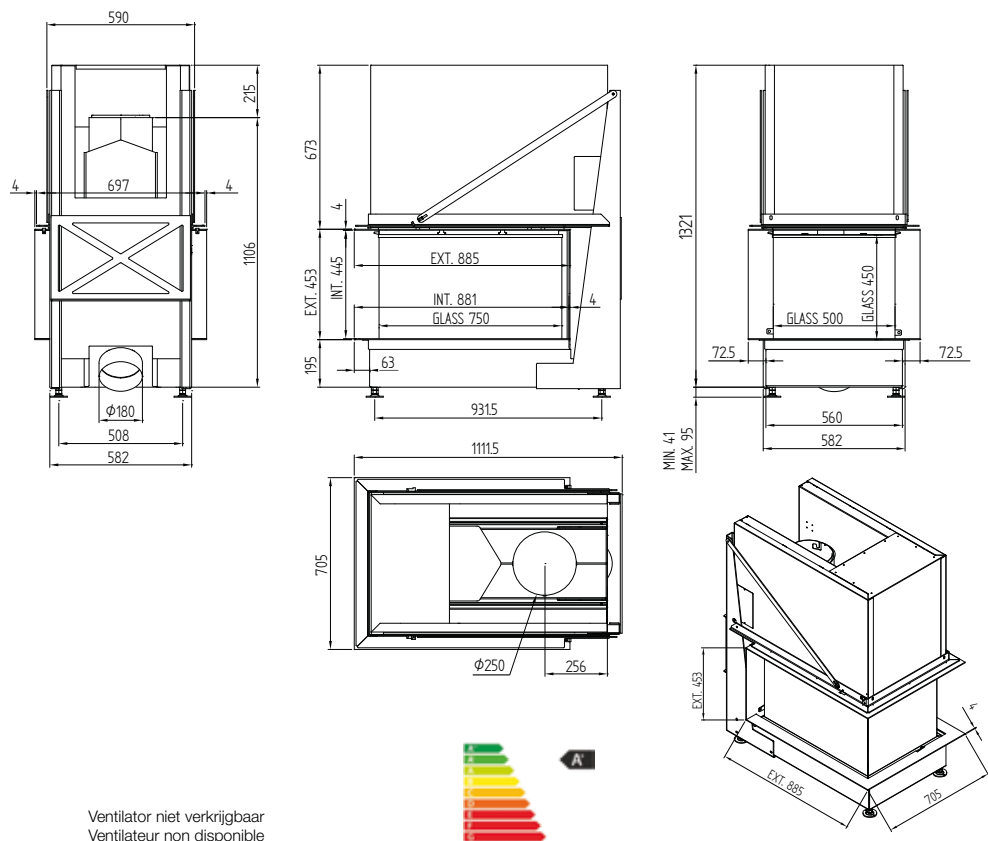

Luna 750 RD Diamond

Ventilator niet verkrijgbaar
Ventilateur non disponible