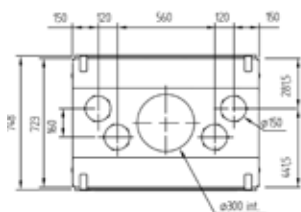

Luna 1000 DV Diamond (Plus)

doorkijk / double face

Ventilator niet verkrijgbaar
Ventilateur non disponible

vermogen / puissance	7 - 16 kW
rendement / rendement	75 %
gewicht / poids	370 kg
afwerkingsmaat / dimensions visibles	929x692 mm
rookkanaal / conduit	Ø 300 mm
schouwpoten / boisseaux	250/250