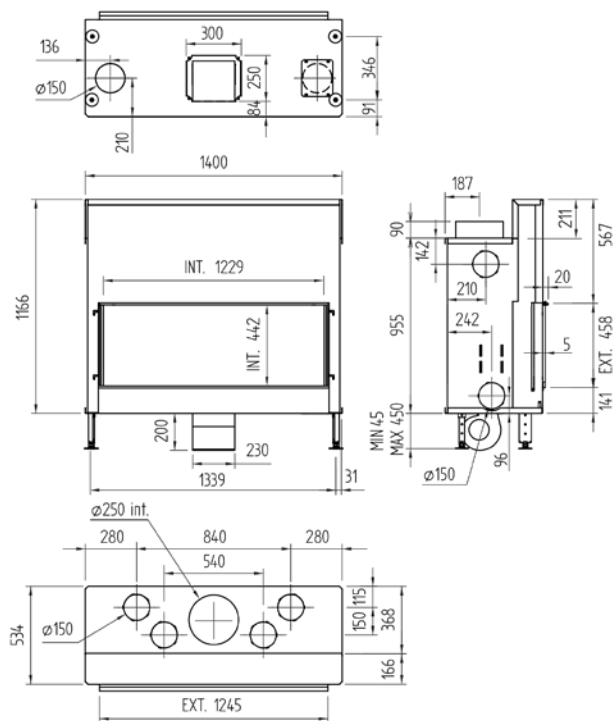

# Luna 1000 H Diamond (Plus)

vermogen / puissance	5 - 14 kW
rendement / rendement	82 %
gewicht / poids	245 kg
afwerkingsmaat / dimensions visibles	929x442mm
rookkanaal / conduit	Ø 250 mm
schouwpoten / boisseaux	200/200

# Luna 1150 H Diamond (Plus)

vermogen / puissance	6 - 15 kW
rendement / rendement	82 %
gewicht / poids	270 kg
afwerkingsmaat / dimensions visibles	1079x442 mm
rookkanaal / conduit	Ø 250 mm
schouwpoten / boisseaux	200/200

# Luna 1300 H Diamond (Plus)

vermogen / puissance	7 - 16 kW
rendement / rendement	81 %
gewicht / poids	295 kg
afwerkingsmaat / dimensions visibles	1229x442 mm
rookkanaal / conduit	Ø 250 mm
schouwpoten / boisseaux	200/200