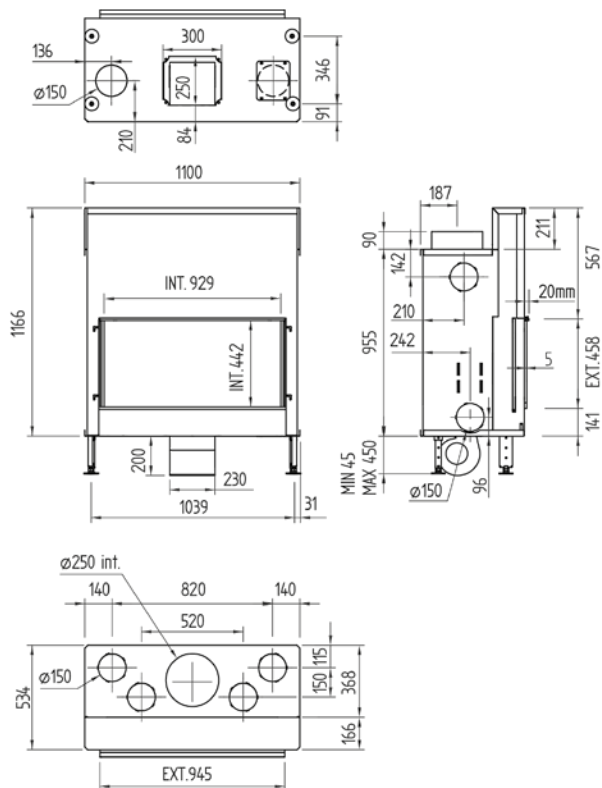

# Luna 700 H Diamond (Plus)

vermogen / puissance	4 - 12 kW
rendement / rendement	84 %
gewicht / poids	190 kg
afwerkingsmaat / dimensions visibles	629x442 mm
rookkanaal / conduit	Ø 200 mm
schouwpoten / boisseaux	200/200

# Luna 850 H Diamond (Plus)

vermogen / puissance	5 - 13 kW
rendement / rendement	83 %
gewicht / poids	220 kg
afwerkingsmaat / dimensions visibles	779x442 mm
rookkanaal / conduit	Ø 250 mm
schouwpoten / boisseaux	200/200

# Luna 1000 H Diamond (Plus)

vermogen / puissance	5 - 14 kW
rendement / rendement	82 %
gewicht / poids	245 kg
afwerkingsmaat / dimensions visibles	929x442mm
rookkanaal / conduit	Ø 250 mm
schouwpoten / boisseaux	200/200