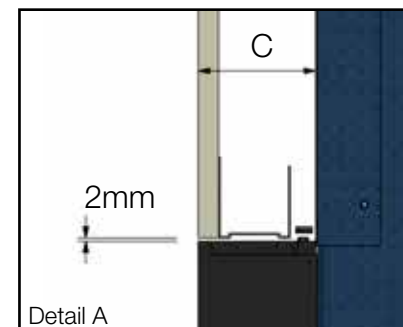

Kaders Cadres

Luna Diamond

Eenzijdig en doorkijk modellen / Modèles simple et double face

3D

3D VERSTELBAAR LUXE BINNENKADER VAN 8 MM DIK /
3D CADRE INTÉRIEUR RÉGLABLE LUXE DE 8 MM D'ÉPAISSEUR
(in optie / en option)

4,5 cm AFWERKINGSMAAT / DIMENSION DE FINITION
4,5 cm - 4 zijden / 4 côtés
verstelbaar tot 5 cm / réglable jusque 5 cm

7,5 cm AFWERKINGSMAAT / DIMENSION DE FINITION
7,5 cm - 4 zijden / 4 côtés
verstelbaar tot 8 cm / réglable jusque 8 cm

10,5 cm AFWERKINGSMAAT / DIMENSION DE FINITION
10,5 cm - 4 zijden / 4 côtés
verstelbaar tot 11 cm / réglable jusque 11 cm

2 cm OPZETKADER / CADRE DE FINITION 2 cm
3 zijden / 3 côtés - 4 zijden / 4 côtés

De opzetkader moet bevestigd worden op een binnenkader /
Le cadre de finition doit être accroché au cadre intérieur

Luna Diamond

Hoek- en dubbele hoekmodellen en roomdivider

Modèles de coin et double coin et roomdivider

BINNENKADER / CADRE INTÉRIEUR 4 MM

AFWERKINGSMAAT / DIMENSION DE FINITION
6,8 cm
6 zijden / 6 côtés - 8 zijden / 8 côtés

standaard geleverd met dit toestel /
livré standard avec ce foyer

C = AFWERKINGSMAAT /
C = DIMENSION DE FINITION

collection
DIAMOND
The victory of fire