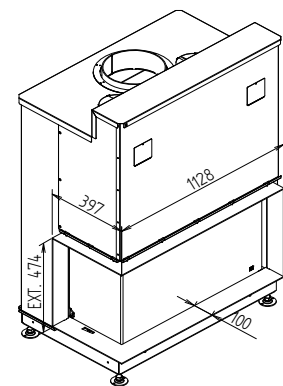

Luna 1100 CL/CR Diamond

Plan = Luna 1100 CL