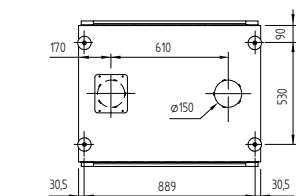

Luna 850 DV Diamond (Plus)

doorkijk / double face

Ventilator niet verkrijgbaar
Ventilateur non disponible

vermogen / puissance	5 - 14 kW
rendement / rendement	76 %
gewicht / poids	330 kg
afwerkingsmaat / dimensions visibles	779x652 mm
rookkanaal / conduit	Ø 300 mm
schouwpoten / boisseaux	250/250