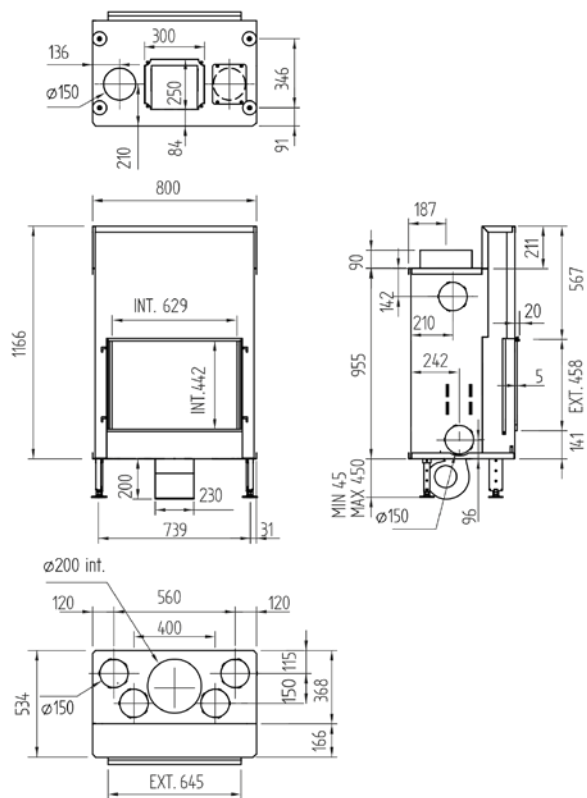

# Luna 700 H Diamond (Plus)

vermogen / puissance	4 - 12 kW
rendement / rendement	84 %
gewicht / poids	190 kg
afwerkingsmaat / dimensions visibles	629x442 mm
rookkanaal / conduit	Ø 200 mm
schouwpoten / boisseaux	200/200