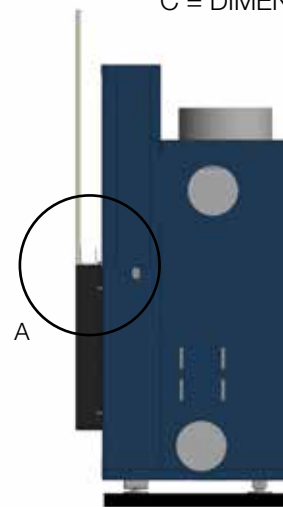

Kaders Cadres

Luna Diamond

Eenzijdig en doorkijk modellen / Modèles simple et double face

3D

3D VERSTELBAAR LUXE BINNENKADER VAN 8 MM DIK /
3D CADRE INTÉRIEUR RÉGLABLE LUXE DE 8 MM D'ÉPAISSEUR
(in optie / en option)

4,5 cm AFWERKINGSMAAT / DIMENSION DE FINITION
4,5 cm - 4 zijden / 4 côtés
verstelbaar tot 5 cm / réglable jusque 5 cm

7,5 cm AFWERKINGSMAAT / DIMENSION DE FINITION
7,5 cm - 4 zijden / 4 côtés
verstelbaar tot 8 cm / réglable jusque 8 cm

10,5 cm AFWERKINGSMAAT / DIMENSION DE FINITION
10,5 cm - 4 zijden / 4 côtés
verstelbaar tot 11 cm / réglable jusque 11 cm

2 cm OPZETKADER / CADRE DE FINITION 2 cm
3 zijden / 3 côtés - 4 zijden / 4 côtés

De opzetkader moet bevestigd worden op een binnenkader /
Le cadre de finition doit être accroché au cadre intérieur

Luna Diamond

Hoek- en dubbele hoekmodellen en roomdivider

Modèles de coin et double coin et roomdivider

BINNENKADER / CADRE INTÉRIEUR 4 MM

AFWERKINGSMAAT / DIMENSION DE FINITION
6,8 cm
6 zijden / 6 côtés - 8 zijden / 8 côtés

standaard geleverd met dit toestel /
livré standard avec ce foyer

C = AFWERKINGSMAAT /
C = DIMENSION DE FINITION

collection
DIAMOND
The victory of fire