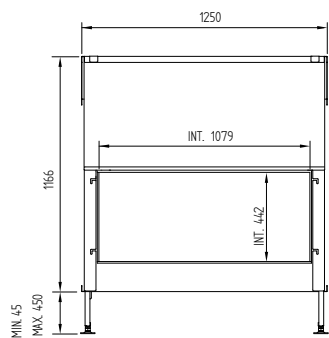

Luna 1150 DH Diamond (Plus)

doorkijk / double face

Ventilator niet verkrijgbaar
Ventilateur non disponible

vermogen / puissance	7 - 16 kW
rendement / rendement	75 %
gewicht / poids	345 kg
afwerkingsmaat / dimensions visibles	1079x442 mm
rookkanaal / conduit	Ø 300 mm
schouwpoten / boisseaux	250/250