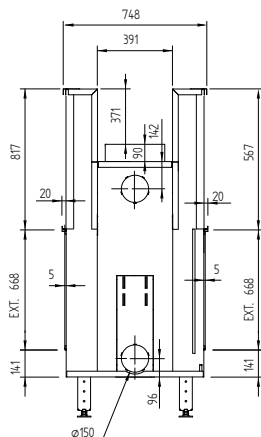

Luna 850 DV Diamond (Plus)

doorkijk / double face

Ventilator niet verkrijgbaar
Ventilateur non disponible

vermogen / puissance	5 - 14 kW
rendement / rendement	76 %
gewicht / poids	330 kg
afwerkingsmaat / dimensions visibles	779x652 mm
rookkanaal / conduit	Ø 300 mm
schouwpoten / boisseaux	250/250