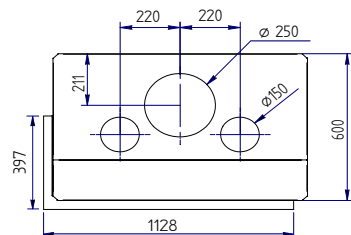

Luna 1100 CL/CR Diamond

Plan = Luna 1100 CL