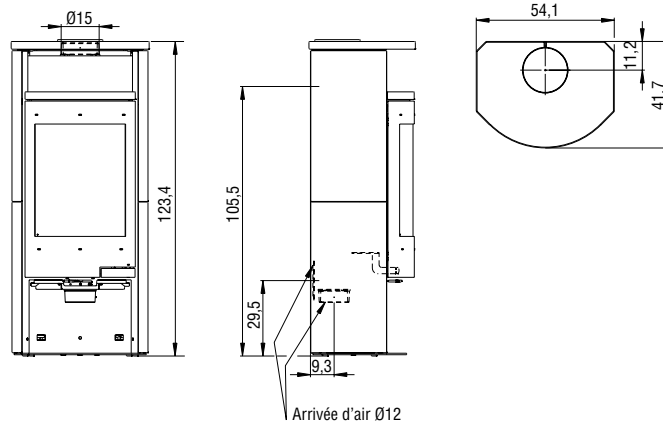

## BOSPHORE - acier noir

Poêle à bois à la finition acier, il offre un design épuré et contemporain. Sa forme s'intégrera harmonieusement dans un grand nombre d'intérieur.

Puissance	8 kW
Rendement	78 %
Dimensions max. bûches	30 cm
Dimensions	L53,6 cm x P41,1 cm x H120,4 cm
Efficacité énergétique saisonnière	68 %
Classe énergétique	A

### COULEURS DISPONIBLES

Pierre ollaire

Puissance	8 kW
Rendement	78 %
Dimensions max. bûches	30 cm
Dimensions	L54,1 cm x P41,7 cm x H123,4 cm
Efficacité énergétique saisonnière	68 %
Classe énergétique	A

Puissance	6 kW
Rendement	82 %
Dimensions max. bûches	25 cm
Dimensions	L50,5 cm x P50,5 cm x H141 cm
Efficacité énergétique saisonnière	72 %
Classe énergétique	A+