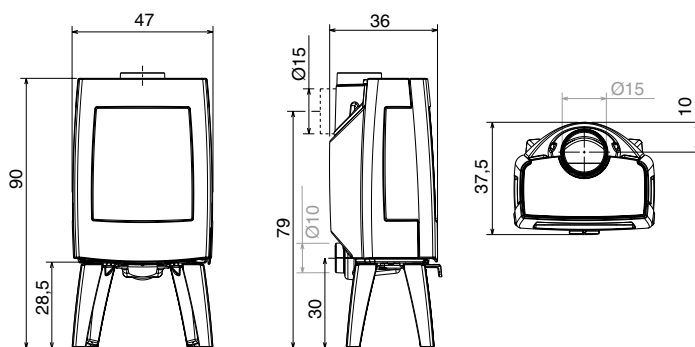

Puissance	7,18 kW
Rendement	80,95 %
Dimensions max. bûches	25 cm
Dimensions	L46 cm x P37 cm x H113,5 cm
Efficacité énergétique saisonnière	71 %
Classe énergétique	A+

Puissance	7,18 kW
Rendement	80,95 %
Dimensions max. bûches	25 cm
Dimensions	L53 cm x P40,5 cm x H108,5 cm
Efficacité énergétique saisonnière	71 %
Classe énergétique	A+

Puissance	7 kW
Rendement	80 %
Dimensions max. bûches	33 cm
Dimensions	L47 cm x P36 cm x H90 cm
Efficacité énergétique saisonnière	70 %
Classe énergétique	A