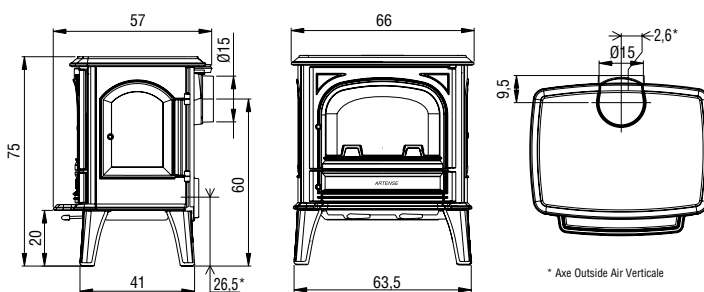

Puissance	7 kW
Rendement	80 %
Dimensions max. bûches	33 cm
Dimensions	L47 cm x P36 cm x H90 cm
Efficacité énergétique saisonnière	70 %
Classe énergétique	A

Puissance	7 kW
Rendement	80 %
Dimensions max. bûches	33 cm
Dimensions	L47 cm x P36 cm x H98 cm
Efficacité énergétique saisonnière	70 %
Classe énergétique	A

Puissance	9 kW
Rendement	75 %
Dimensions max. bûches	50 cm
Dimensions	L66 cm x P57 cm x H75 cm
Efficacité énergétique saisonnière	65 %
Classe énergétique	A