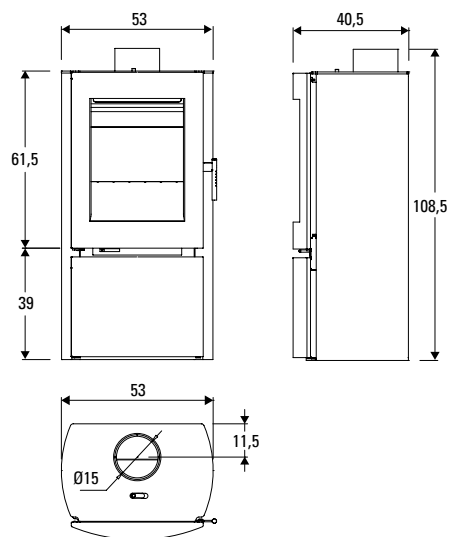

Puissance	8,6 kW
Rendement	80 %
Dimensions max. bûches	50 cm
Dimensions	L72 cm x P34,5 cm x H106,5 cm
Efficacité énergétique saisonnière	70 %
Classe énergétique	A+

Puissance	7,18 kW
Rendement	80,95 %
Dimensions max. bûches	25 cm
Dimensions	L46 cm x P37 cm x H113,5 cm
Efficacité énergétique saisonnière	71 %
Classe énergétique	A+

Puissance	7,18 kW
Rendement	80,95 %
Dimensions max. bûches	25 cm
Dimensions	L53 cm x P40,5 cm x H108,5 cm
Efficacité énergétique saisonnière	71 %
Classe énergétique	A+