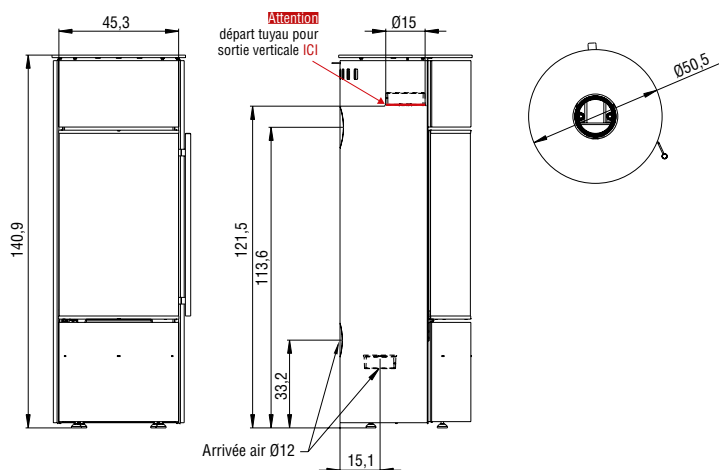

### COULEURS DISPONIBLES

Pierre ollaire

Puissance	8 kW
Rendement	78 %
Dimensions max. bûches	30 cm
Dimensions	L54,1 cm x P41,7 cm x H123,4 cm
Efficacité énergétique saisonnière	68 %
Classe énergétique	A

Puissance	6 kW
Rendement	82 %
Dimensions max. bûches	25 cm
Dimensions	L50,5 cm x P50,5 cm x H141 cm
Efficacité énergétique saisonnière	72 %
Classe énergétique	A+