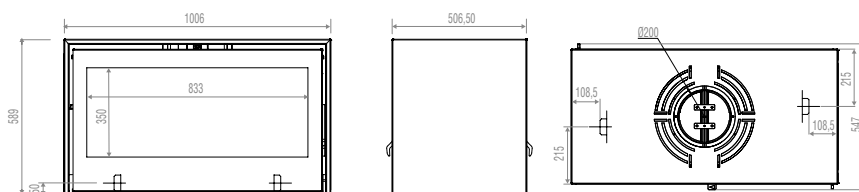

SANCY 1000 - poêle acier - double face

	SANCY 1000 - poêle acier - simple face	SANCY 1000 - poêle acier - double face
Puissance	9 kW	12 kW
Rendement	77,4 %	76,3 %
Dimensions max. bûches	60 cm	60 cm
Dimensions	L101 cm x P45 cm x H59 cm	L101 cm x P51 cm x H59 cm
Efficacité énergétique saisonnière	67 %	66 %
Classe énergétique	A	A