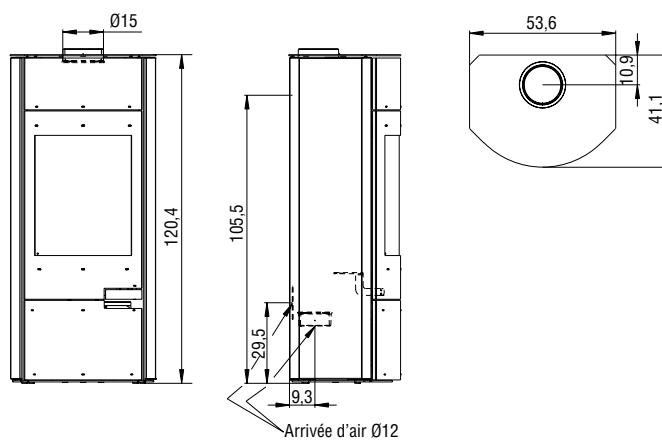

Puissance	5,1 kW
Rendement	81,1 %
Dimensions max. bûches	25 cm
Dimensions	L51,6 cm x P39,7 cm x H98,2 cm
Efficacité énergétique saisonnière	71,1 %
Classe énergétique	A+

### acier noir et habillage ollaire

Poêle à bois en acier avec un habillage en pierre ollaire. Sa large vision du feu et ses lignes arrondies apporteront de la modernité à votre intérieur.

Puissance	5,1 kW
Rendement	81,1 %
Dimensions max. bûches	25 cm
Dimensions	L51,6 cm x P39,7 cm x H100,4 cm
Efficacité énergétique saisonnière	71,1 %
Classe énergétique	A+

## BOSPHORE - acier noir

Poêle à bois à la finition acier, il offre un design épuré et contemporain. Sa forme s'intégrera harmonieusement dans un grand nombre d'intérieur.

Puissance	8 kW
Rendement	78 %
Dimensions max. bûches	30 cm
Dimensions	L53,6 cm x P41,1 cm x H120,4 cm
Efficacité énergétique saisonnière	68 %
Classe énergétique	A

### COULEURS DISPONIBLES

Pierre ollaire

Puissance	8 kW
Rendement	78 %
Dimensions max. bûches	30 cm
Dimensions	L54,1 cm x P41,7 cm x H123,4 cm
Efficacité énergétique saisonnière	68 %
Classe énergétique	A