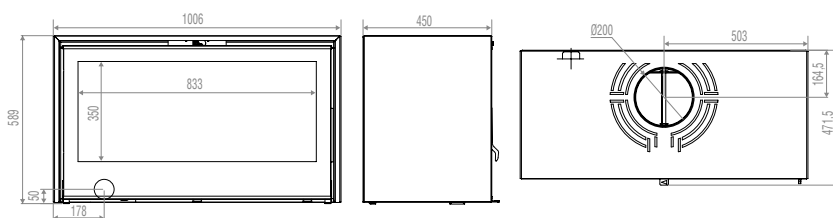

SANCY 1000 - poêle acier - simple face