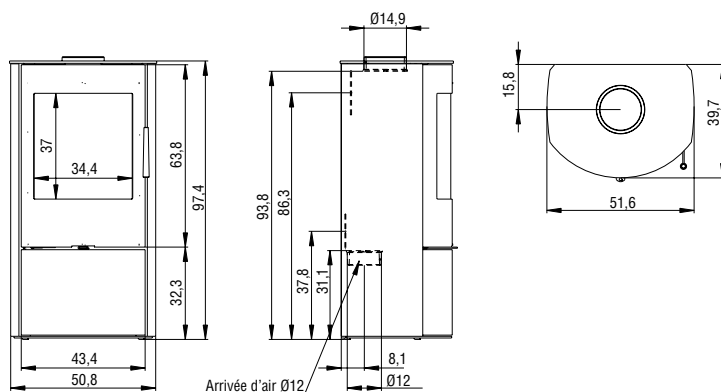

Puissance	7 kW
Rendement	80 %
Dimensions max. bûches	33 cm
Dimensions	L47 cm x P36 cm x H98 cm
Efficacité énergétique saisonnière	70 %
Classe énergétique	A

Puissance	9 kW
Rendement	75 %
Dimensions max. bûches	50 cm
Dimensions	L66 cm x P57 cm x H75 cm
Efficacité énergétique saisonnière	65 %
Classe énergétique	A

## TRADITION - poêle fonte

Poêle à bois en fonte traditionnel. Son style classique s'intègre dans de nombreux décors. Belle vision de la flamme grâce à sa porte vitrée.

Puissance	11 kW
Rendement	78 %
Dimensions max. bûches	60 cm
Dimensions	L77,8 cm x P57,7 cm x H79,5 cm
Efficacité énergétique saisonnière	68 %
Classe énergétique	A

Puissance	5,1 kW
Rendement	81,1 %
Dimensions max. bûches	25 cm
Dimensions	L51,6 cm x P39,7 cm x H98,2 cm
Efficacité énergétique saisonnière	71,1 %
Classe énergétique	A+