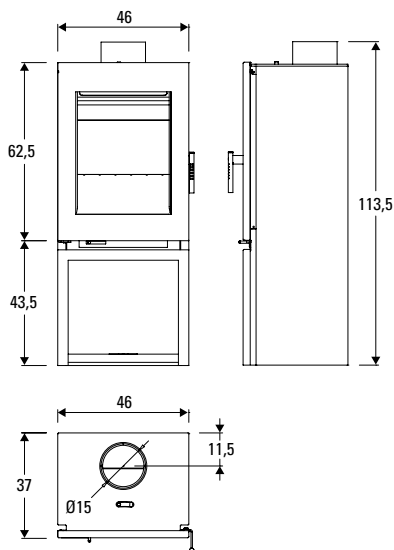

Puissance	8,6 kW
Rendement	80 %
Dimensions max. bûches	50 cm
Dimensions	L72 cm x P34,5 cm x H106,5 cm
Efficacité énergétique saisonnière	70 %
Classe énergétique	A+

Puissance	7,18 kW
Rendement	80,95 %
Dimensions max. bûches	25 cm
Dimensions	L46 cm x P37 cm x H113,5 cm
Efficacité énergétique saisonnière	71 %
Classe énergétique	A+