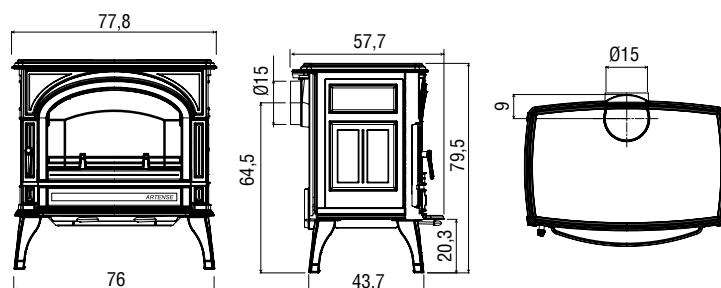

Puissance	11 kW
Rendement	78 %
Dimensions max. bûches	60 cm
Dimensions	L77,8 cm x P57,7 cm x H79,5 cm
Efficacité énergétique saisonnière	68 %
Classe énergétique	A