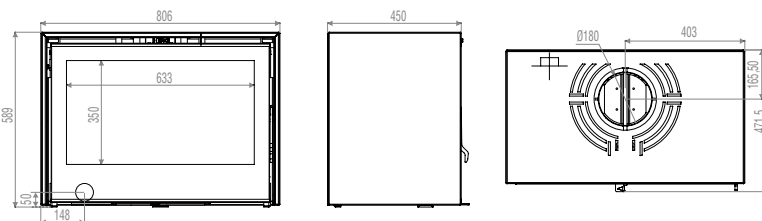

SANCY 800 - poêle acier - simple face

	SANCY 700 - poêle acier - simple face	SANCY 800 - poêle acier - simple face
Puissance	7,5 kW	8,2 kW
Rendement	76,1 %	76,1 %
Dimensions max. bûches	50 cm	50 cm
Dimensions	L70 cm x P45 cm x H59 cm	L81 cm x P45 cm x H59 cm
Efficacité énergétique saisonnière	66 %	66 %
Classe énergétique	A	A