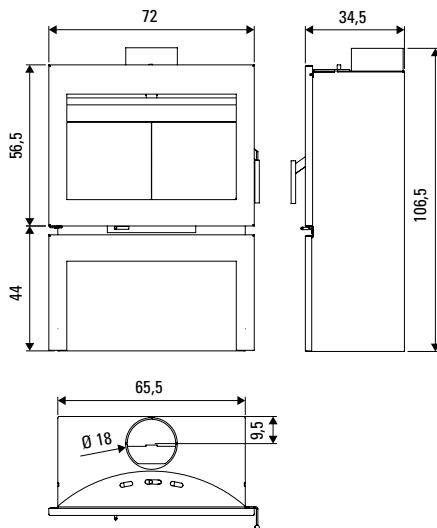

Puissance	8,6 kW
Rendement	80 %
Dimensions max. bûches	50 cm
Dimensions	L72 cm x P34,5 cm x H106,5 cm
Efficacité énergétique saisonnière	70 %
Classe énergétique	A+

Puissance	7,18 kW
Rendement	80,95 %
Dimensions max. bûches	25 cm
Dimensions	L46 cm x P37 cm x H113,5 cm
Efficacité énergétique saisonnière	71 %
Classe énergétique	A+