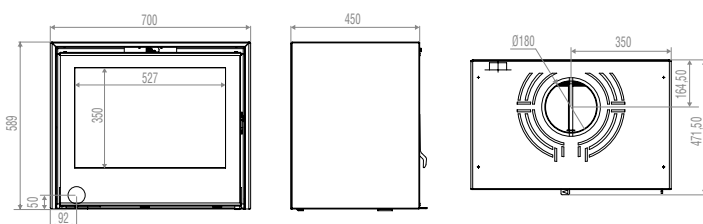

POÊLES ACIER GAMME **SANCY**

FABRICATION FRANÇAISE / GARANTIE 10 ANS / ECODESIGN 2022

SANCY 700 - poêle acier - simple face