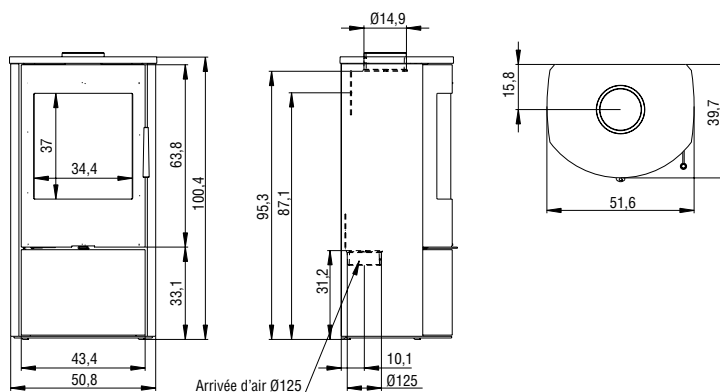

GIBRALTAR 4

acier noir et habillage ollaire

Poêle à bois en acier avec un habillage en pierre ollaire. Sa large vision du feu et ses lignes arrondies apporteront de la modernité à votre intérieur.

Puissance	5,1 kW
Rendement	81,1 %
Dimensions max. bûches	25 cm
Dimensions	L51,6 cm x P39,7 cm x H100,4 cm
Efficacité énergétique saisonnière	71,1 %
Classe énergétique	A+