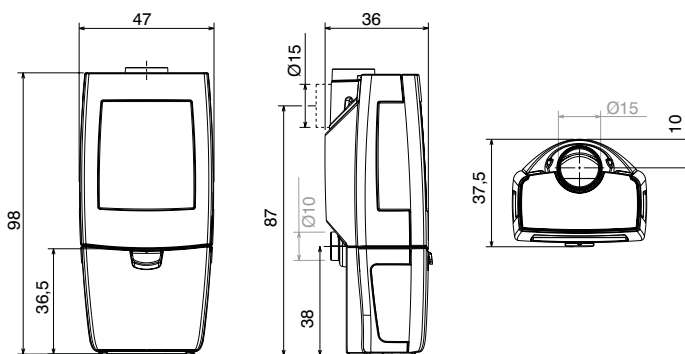

Puissance	7,18 kW
Rendement	80,95 %
Dimensions max. bûches	25 cm
Dimensions	L46 cm x P37 cm x H113,5 cm
Efficacité énergétique saisonnière	71 %
Classe énergétique	A+

Puissance	7,18 kW
Rendement	80,95 %
Dimensions max. bûches	25 cm
Dimensions	L53 cm x P40,5 cm x H108,5 cm
Efficacité énergétique saisonnière	71 %
Classe énergétique	A+

Puissance	7 kW
Rendement	80 %
Dimensions max. bûches	33 cm
Dimensions	L47 cm x P36 cm x H90 cm
Efficacité énergétique saisonnière	70 %
Classe énergétique	A

Puissance	7 kW
Rendement	80 %
Dimensions max. bûches	33 cm
Dimensions	L47 cm x P36 cm x H98 cm
Efficacité énergétique saisonnière	70 %
Classe énergétique	A